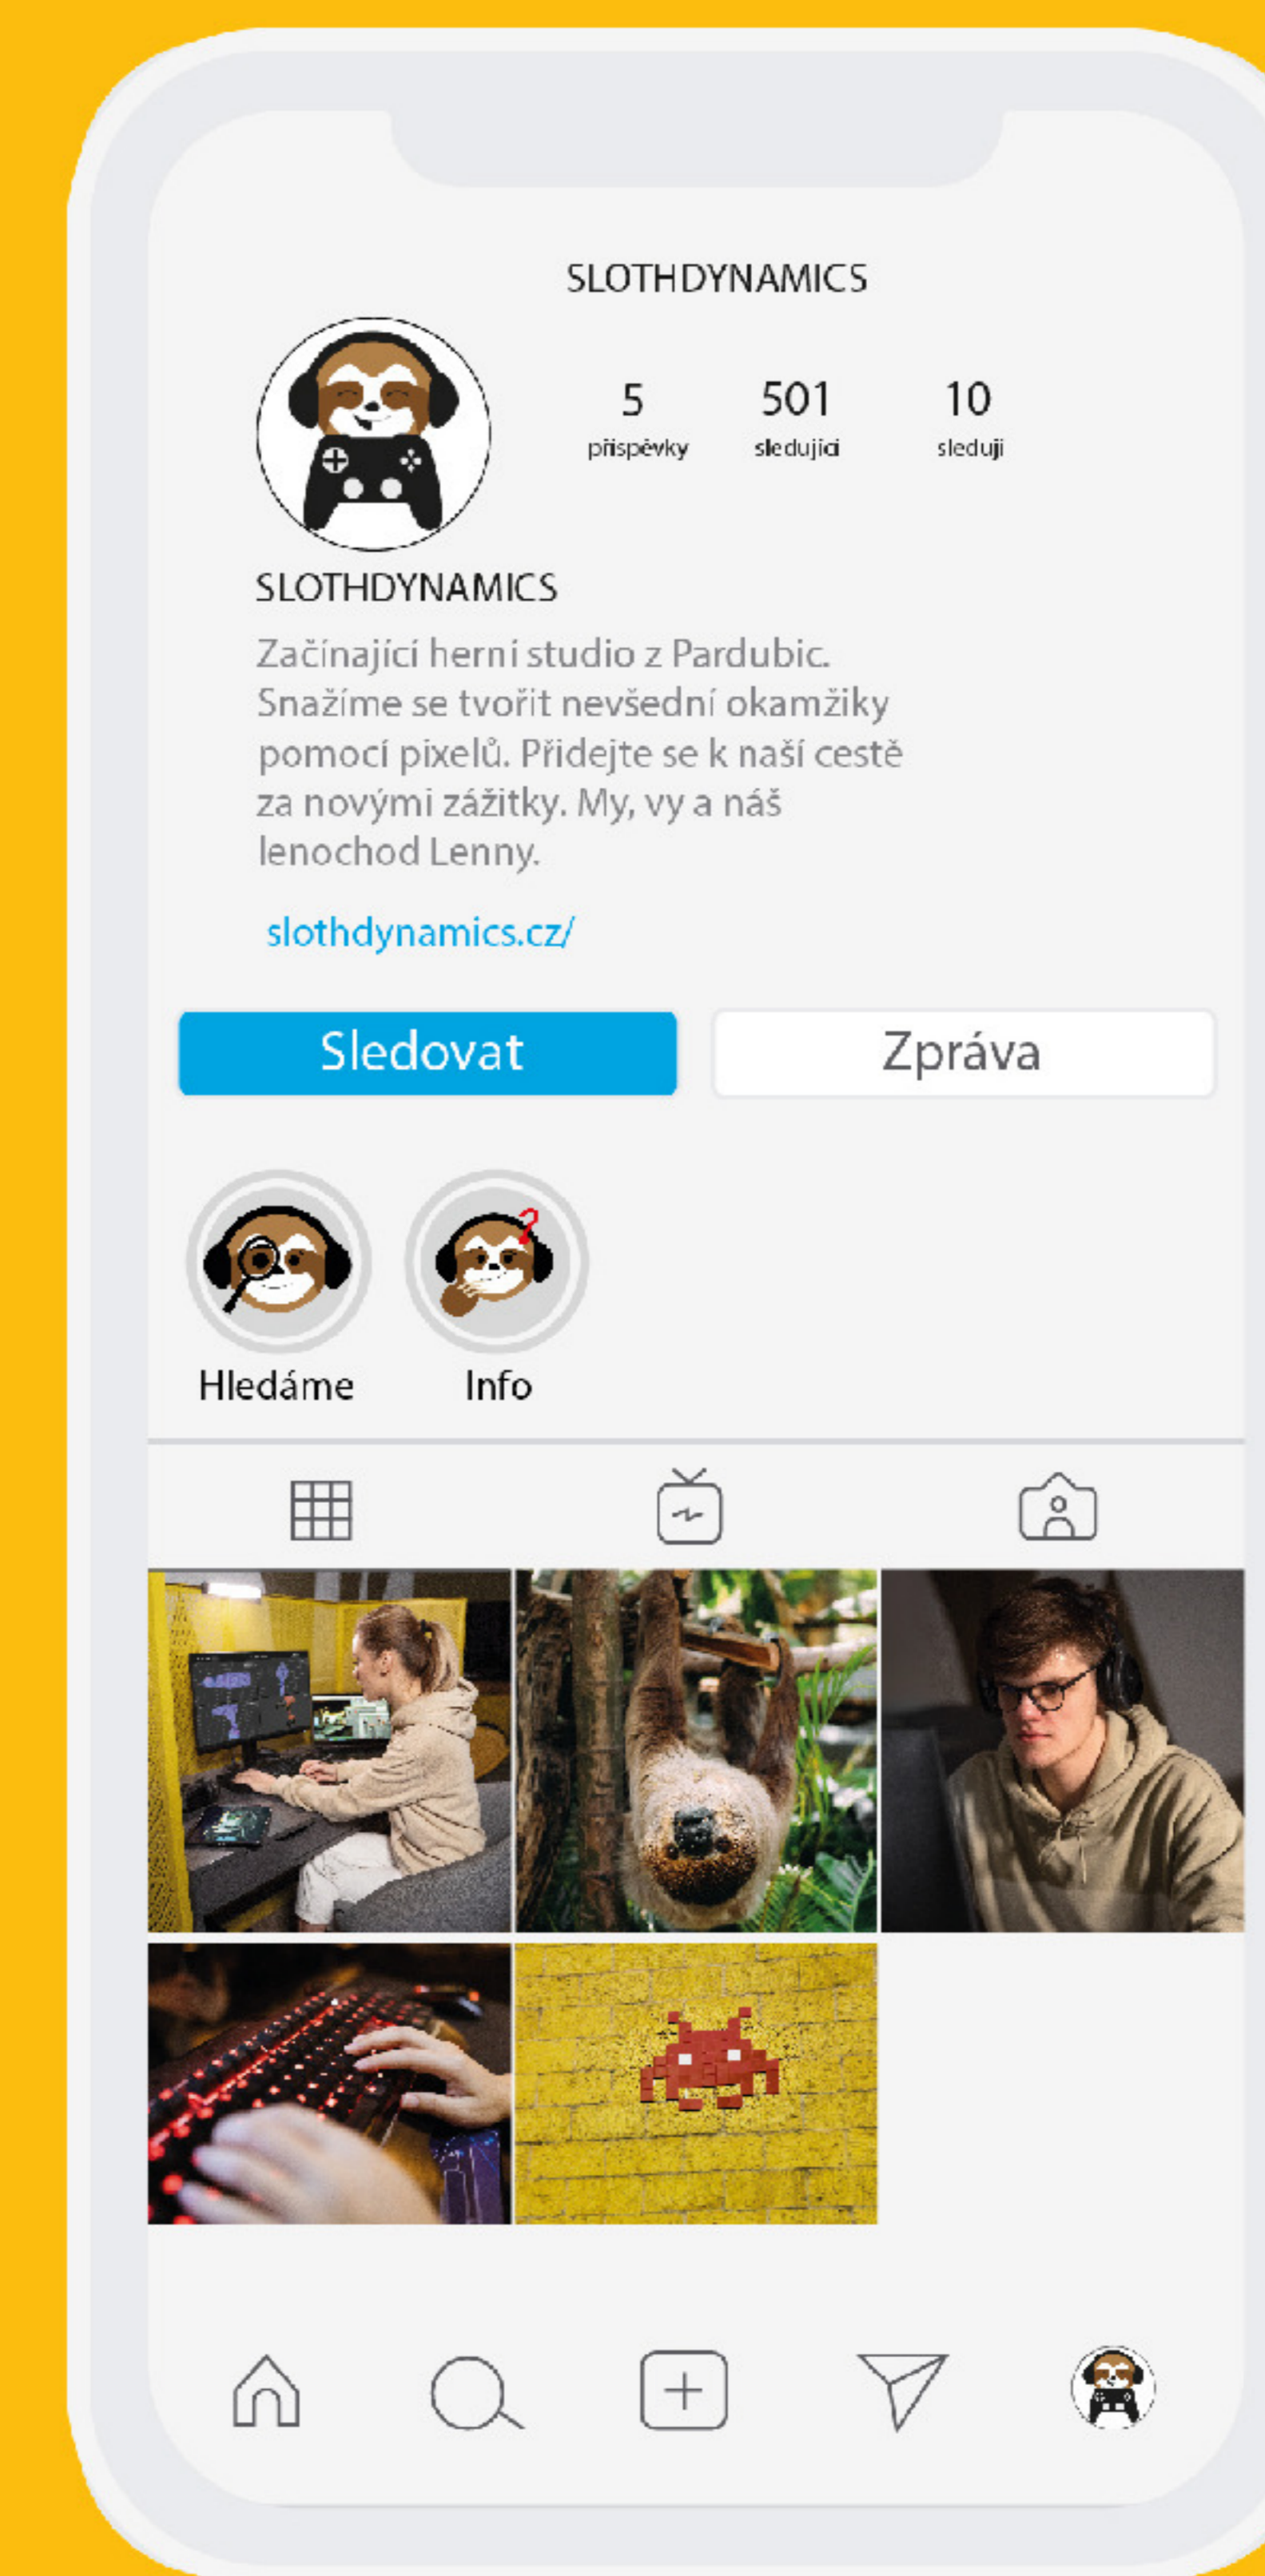

Sociální sítě

V rámci firemní vizuální identity je potřebná prezentace na sociálních sítích. Jako příklad je zde znázorněn profil SD na Instagramu + sdílený příspěvek.