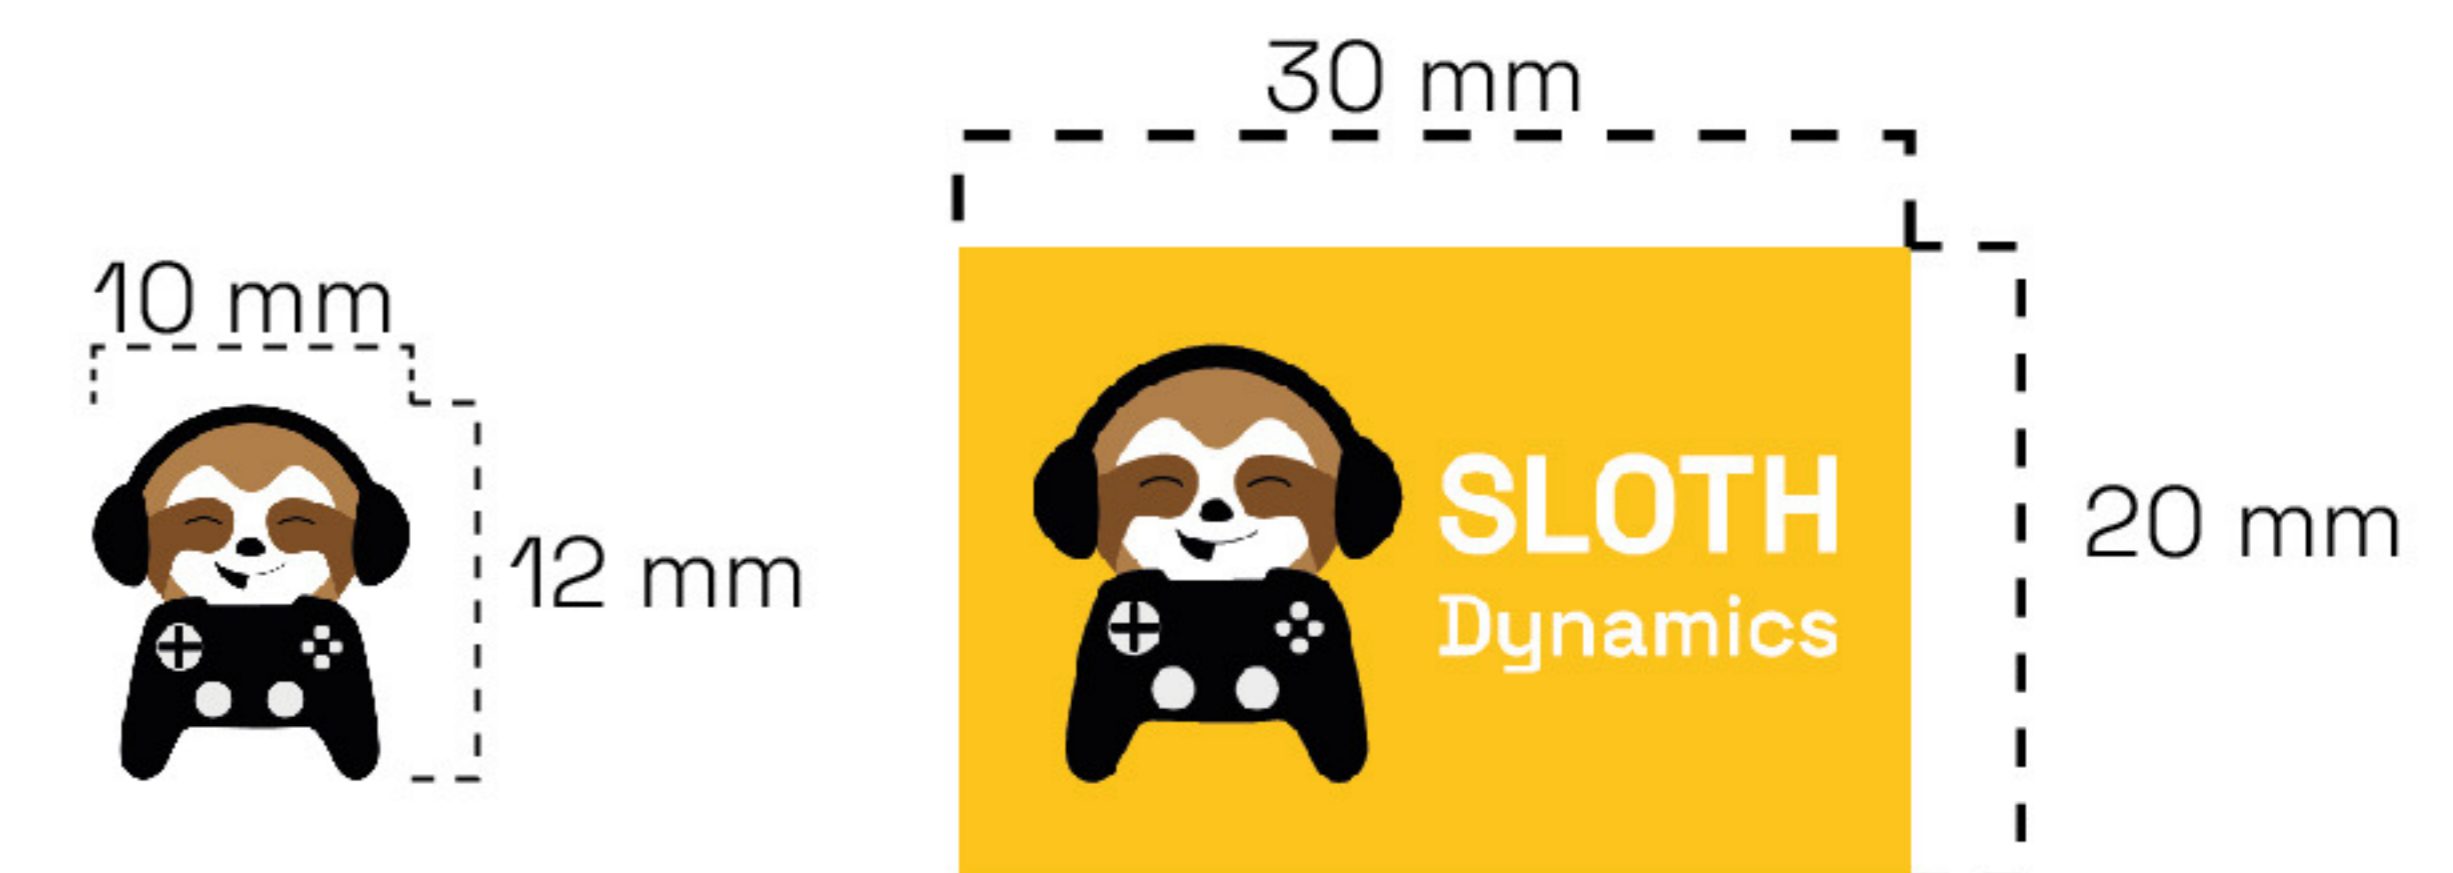

Manuál

vizuální identity

SLOTH
Dynamics

Logo a varianty

VARIANTA BEZ PÍSMĀ

Hlavní postavou je lenochod Lenny, který je vášnivým hráčem, proto má na sobě sluchátka a pomyslně drží gamepad. Logo může být použito s názvem společnosti (viz bílá a barevná varianta), a také bez názvu samostatně.

MINIMÁLNÍ ROZMĚRY

Minimální povolená velikost je 10 x 12 mm. U loga s písmem je tato velikost 30 x 20 mm.

VARIANTY S PÍSMEM

Logo a varianty

VARIANTA BEZ PÍSMŮ

V případě černobílého tisku lze využít pouze automatické odstíny šedé na dané barvy. Černobílá varianta jinak není možná k využití za jiným účelem. Další dovolenou variantou je barevné logo s černým textem.