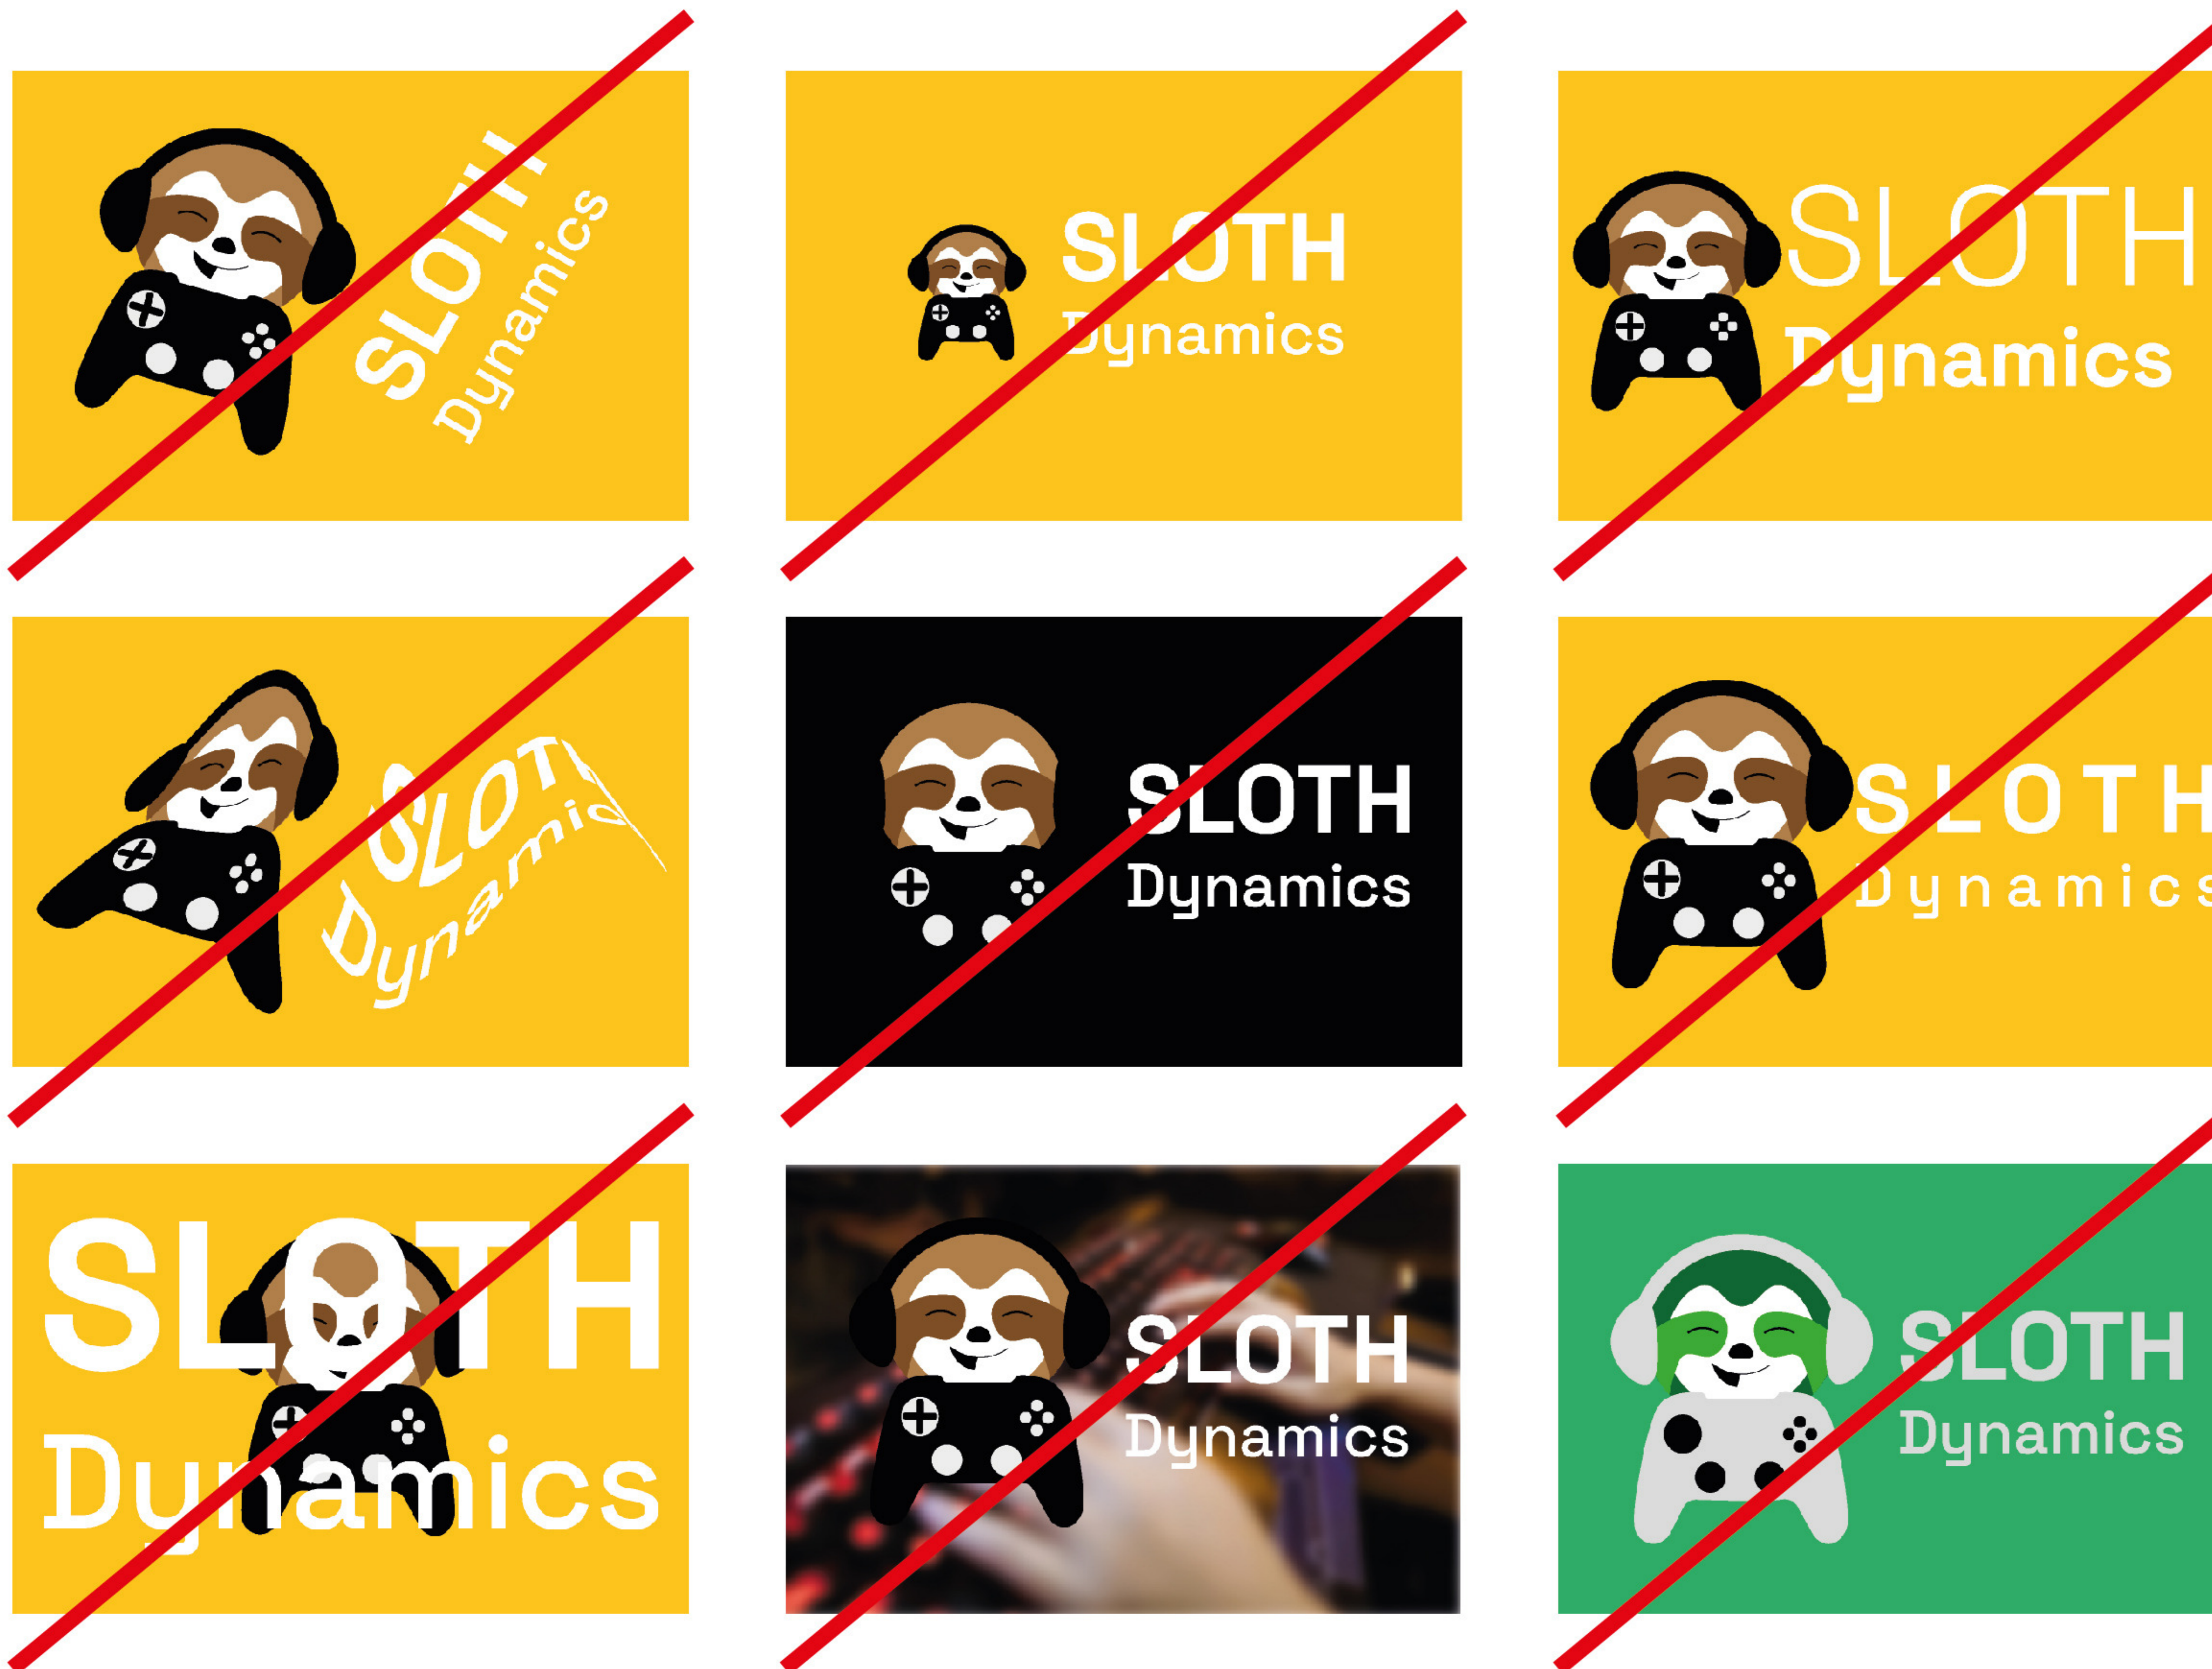

Zakázané varianty

Tyto varianty nejsou vhodné k použití, a proto jsou zakázány. To samé platí i pro podobně upravené varianty k těmto znázorněným.