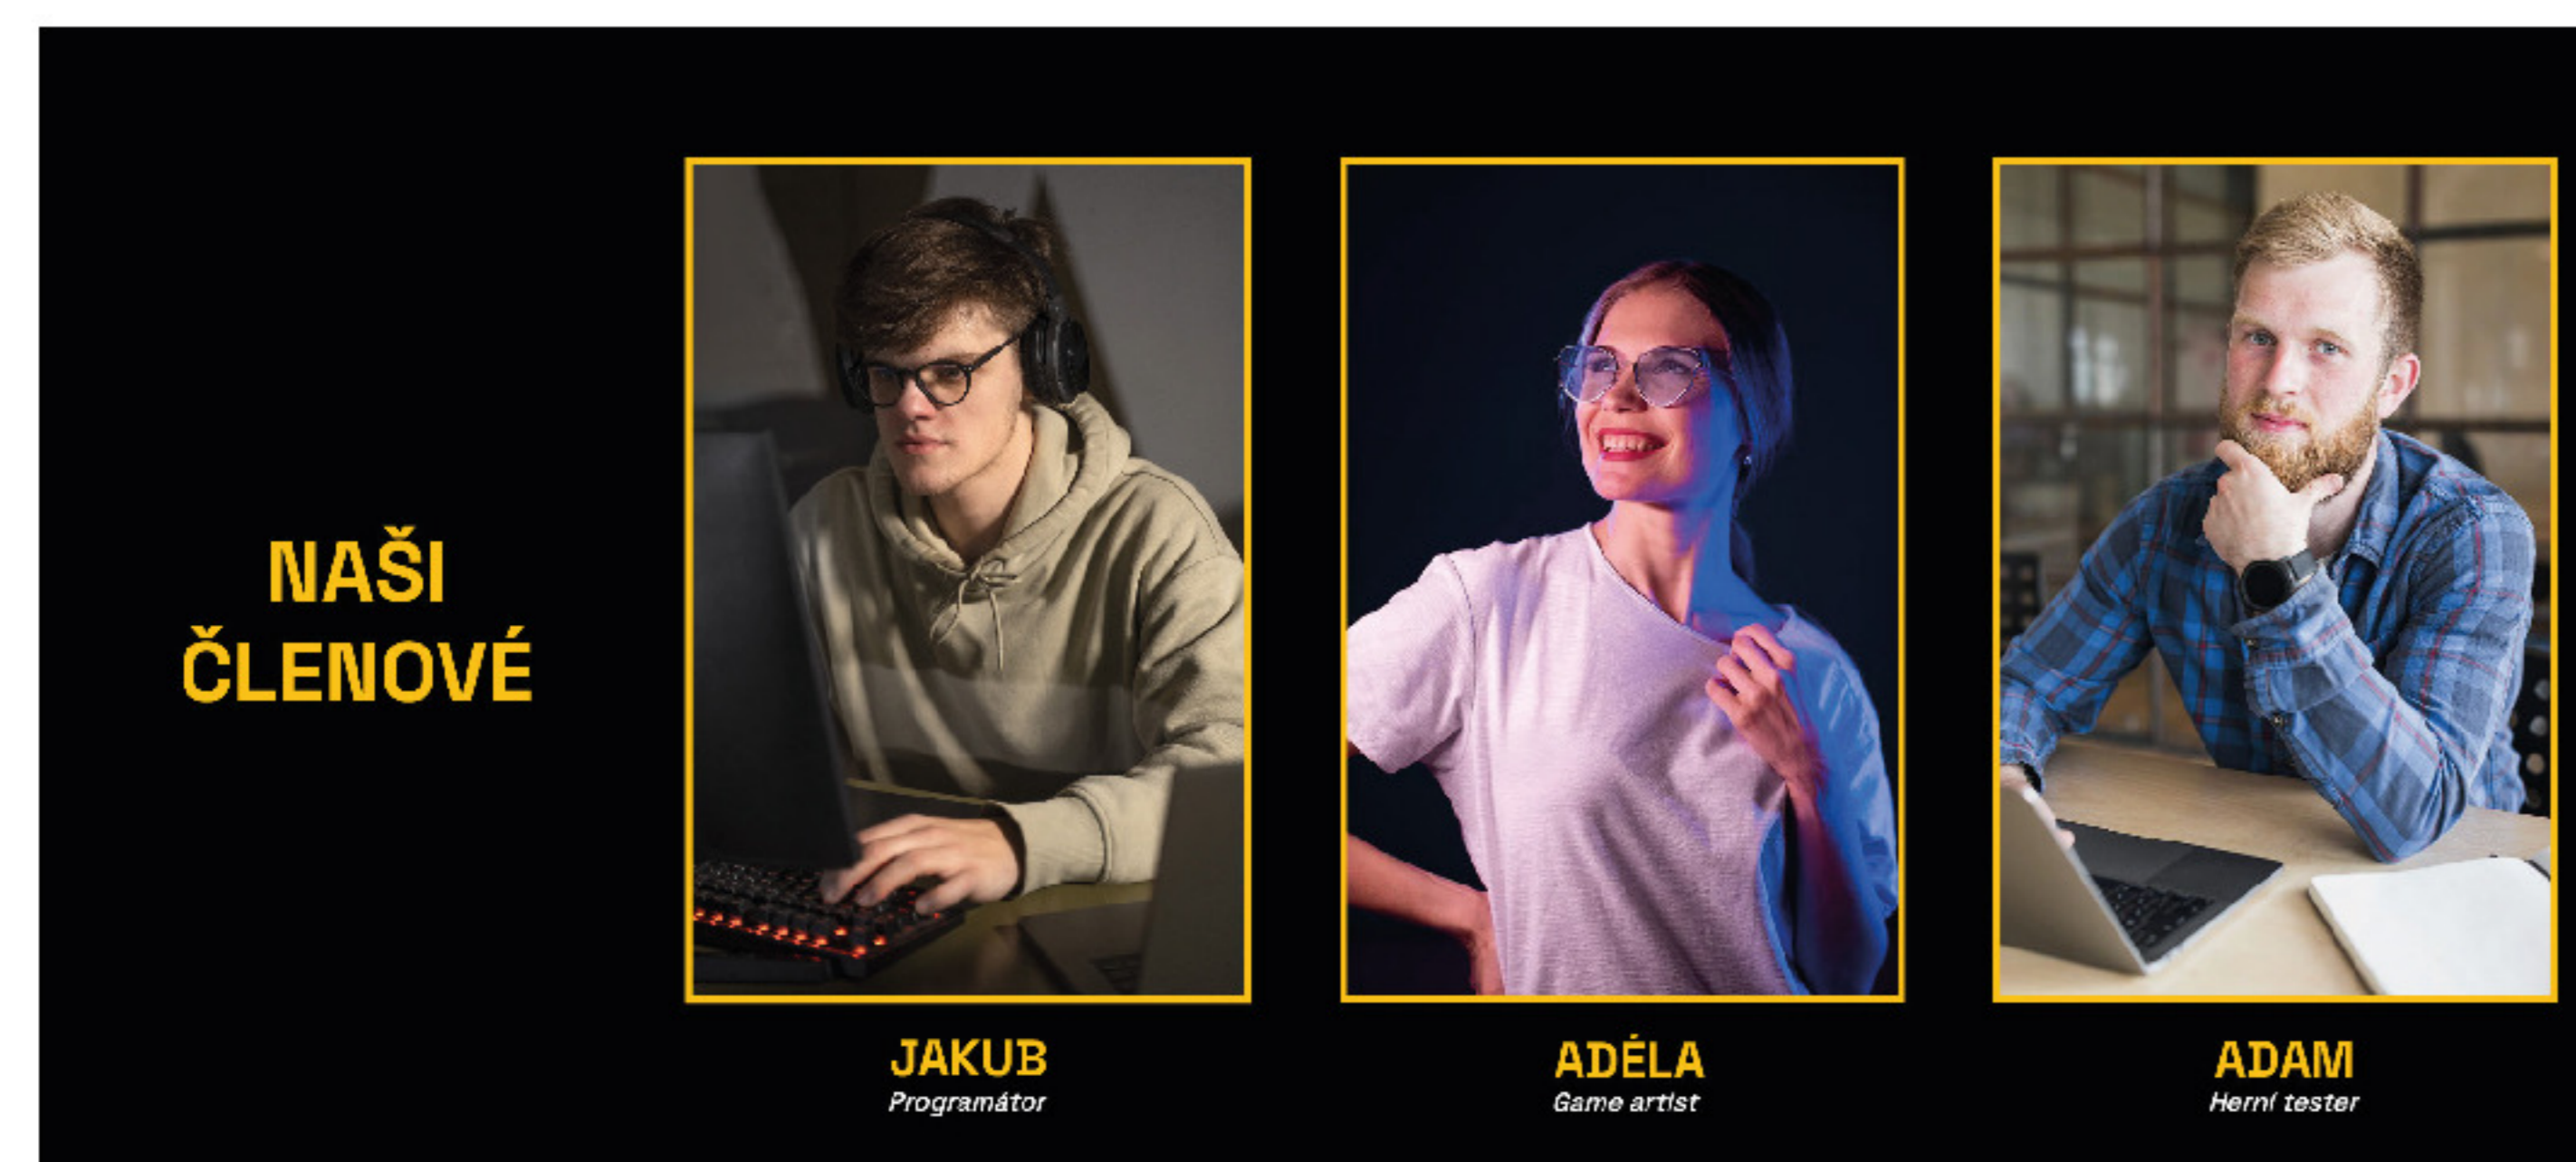

PŘIPRAVUJEME

Naše první hra je právě ve vývoji! Více informací již brzy...

Webové stránky slouží k prezentaci firmy pro veřejnost na internetu mimo sociální sítě. Na webu jsou uvedeny základní informace o firmě, formulář pro potenciální zájemce a odkazy na sociální sítě.

PŘIDEJTE SE K NÁM!

Jméno a příjmení:

Telefonní číslo:

E-mail:

Zpráva:

KONTAKTUJTE NÁS

Sloth Dynamics s.r.o.
Kosmonautů 194
530 09 Pardubice II - Polabiny