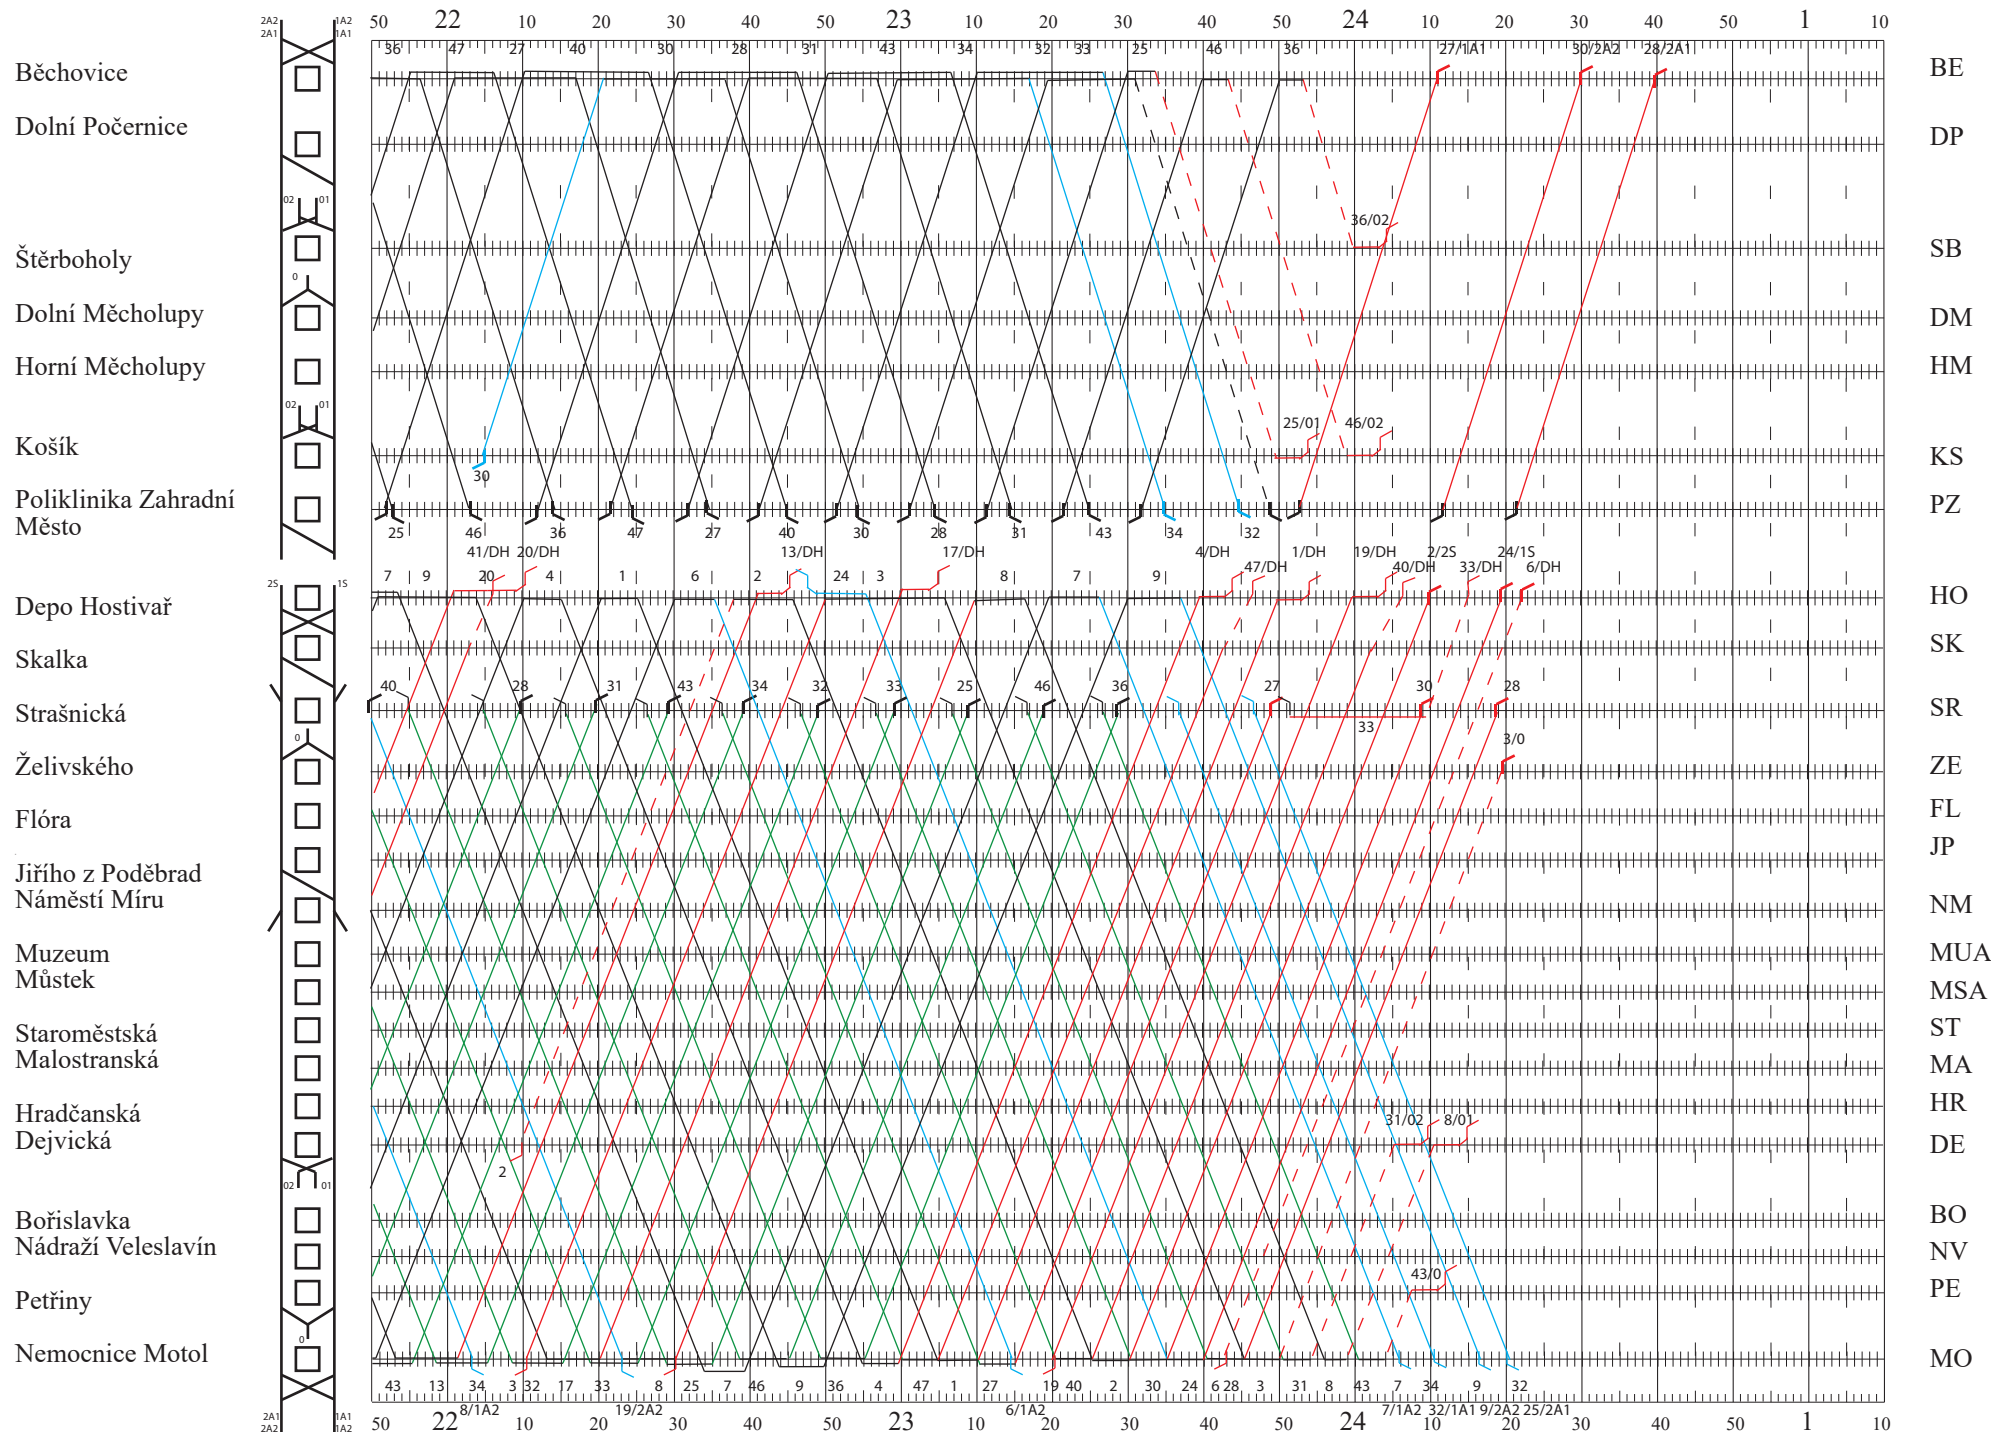

Grafikon vlakové dopravy pro trasu A/A2

--- VLAK BEZ CESTUJÍCÍCH